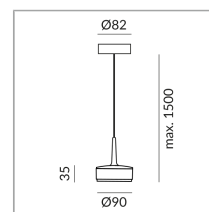

System

Einzeleuchte

System

Spezifikation

104260gr

grau

10 Watt

2700 K