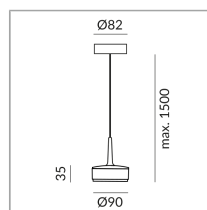

Einzeleuchte

System

Spezifikation

104260gr

grau

10 Watt

2700 K

800 lm