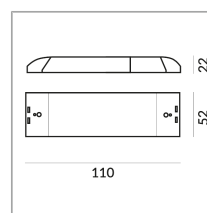

Spezifikation

157845

weiss lackiert
20 Watt
350;500;700
ads.milliampere

[Lichtdaten Idt/ies](#)
[3D-Daten 3ds](#)
[5 Jahre Garantie](#)

Wo zu kaufen? - [Händler](#)