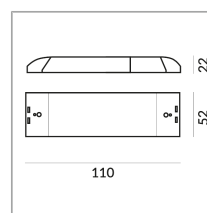

TREIBER

KONSTANTSTROMQUELLE R LED DIM

157843
Dimmbar
Preis 44,90 € inkl. MwSt.

LED Transformerstrom
700;

Variante
KONSTANTSTROMQUELLE 350mA 15 (Nicht verfügbar)

Spezifikation

157843
15 Watt
700; ads.milliampere
[Lichtdaten Idt/ies](#)
[3D-Daten 3ds](#)
[5 Jahre Garantie](#)