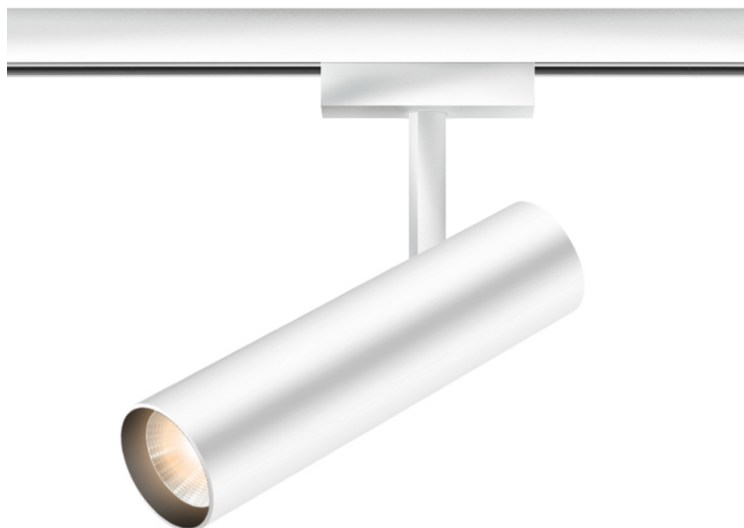

SWAP SPOT

SWAP SPOT 30° LV DLR

862041ws
LED
Dimmbar
Preis 259,00 € inkl. MwSt.

Abstrahlwinkel

30°

System

DUOLARE 230V Schiene

Korpusfarbe

Spezifikation

862041ws
weiss lackiert
Phasenabschnitt (C)

[Lichtdaten ldt/ies](#)
[3D-Daten 3ds](#)
[5 Jahre Garantie](#)

Wo zu kaufen? - [Händler](#)