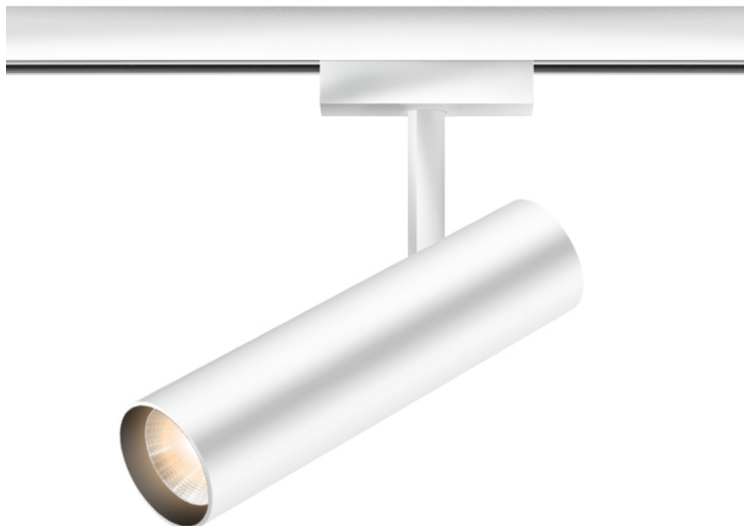

BRUCK.

# SWAP SPOT

SWAP SPOT 50° LV DLR

862040ws

LED

Dimmbar

Preis 259,00 € inkl. MwSt.

Abstrahlwinkel

50°

System

DUOLARE 230V Schiene

Korpusfarbe