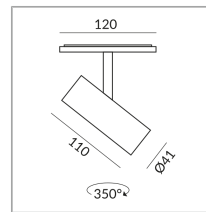

Abstrahlwinkel

30°

Spezifikation

616041sw

schwarz

[Montage.pdf](#)

[Lichtdaten Idt/ies](#)

[3D-Daten 3ds](#)