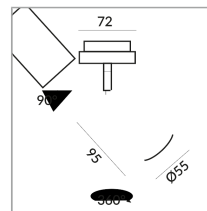

Korpusfarbe

System

DUOLARE 230V Schiene

System

Spezifikation

864070ws

weiss lackiert

10 Watt