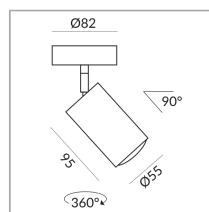

STAR SPOT

30-65°

STAR SPOT 30-65° AC C

104070ws

LED

Dimmbar

Preis 349,00 € inkl. MwSt.

Korpusfarbe

System

Einzeleuchte

System

Spezifikation

104070ws

weiss lackiert

10 Watt

2700 K

800 lm

CRI 90

230 Volt

Phasenabschnitt (C)

Optional 3000k

[Montage.pdf](#)

[Lichtdaten Idt/ies](#)

[3D-Daten 3ds](#)

[5 Jahre Garantie](#)

BRUCK-Design

Wo zu kaufen? - [Händler](#)