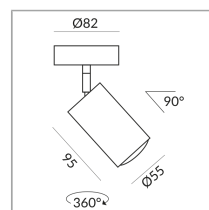

STAR SPOT

30-65°

STAR SPOT 30-65° AC C

104070sw

LED

Dimmbar

Preis 349,00 € inkl. MwSt.

Korpusfarbe

System

Einzeleuchte

System

Spezifikation

104070sw

schwarz

10 Watt

2700 K

800 lm

CRI 90

230 Volt

Phasenabschnitt (C)

Optional 3000k

[Montage.pdf](#)

[Lichtdaten Idt/ies](#)

[3D-Daten 3ds](#)

[5 Jahre Garantie](#)

BRUCK-Design

Wo zu kaufen? - [Händler](#)