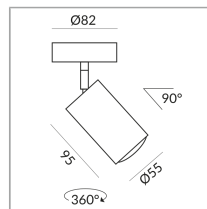

Spezifikation

104070sw
schwarz lackiert
10 Watt
2700 K
800 lm
CRI 90
230 Volt
Phasenabschnitt (C)
Optional 3000k

[Montage.pdf](#)
[Lichtdaten Idt/ies](#)
[3D-Daten 3ds](#)
[5 Jahre Garantie](#)

BRUCK-Design