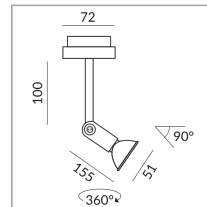

## Spezifikation

**860255ws**  
weiß  
50 Watt  
230 Volt  
Universal (L,C)

[Montage pdf](#)  
[Lichtdaten ldt/ies](#)  
[3D-Daten 3ds](#)

Achim Bredin

Wo zu kaufen? - [Händler](#)