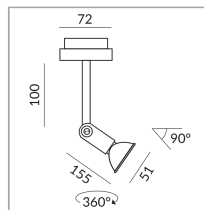

## Spezifikation

**860255sw**  
schwarz  
50 Watt  
230 Volt  
Universal (L,C)

[Montage pdf](#)  
[Lichtdaten ldt/ies](#)  
[3D-Daten 3ds](#)

Achim Bredin

Wo zu kaufen? - [Händler](#)