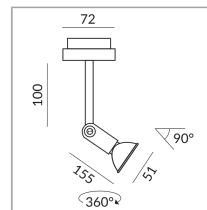

STAR CLAREO GU10

STAR CLAREO GU10 DLR

860255mcgy
G10
Dimmbar
Preis 269,00 € inkl. MwSt.

System

DUOLARE 230V Schiene

Variante

STAR CLAREO GU10 ALL-IN (Nicht verdimmbar)

Korpusfarbe

System

Spezifikation

860255mcgy
matt verchromt
50 Watt
230 Volt
Universal (L,C)

[Montage pdf](#)
[Lichtdaten ldt/ies](#)
[3D-Daten 3ds](#)

Achim Bredin

Wo zu kaufen? - [Händler](#)