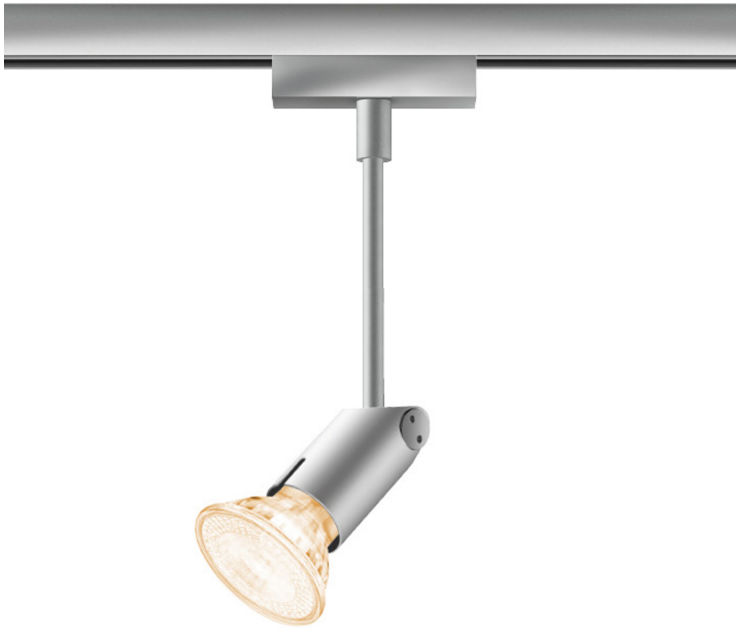

# STAR CLAREO GU10

STAR CLAREO GU10 DLR

860255mcgy  
G10  
Dimmbar  
Preis 269,00 € inkl. MwSt.

System

DUOLARE 230V Schiene

Variante

STAR CLAREO GU10 ALL-IN (Nicht verdimmbar)

Korpusfarbe

## System

## Spezifikation

**860255mcgy**  
matt verchromt  
50 Watt  
230 Volt  
Universal (L,C)

[Montage pdf](#)  
[Lichtdaten ldt/ies](#)  
[3D-Daten 3ds](#)

Achim Bredin

Wo zu kaufen? - [Händler](#)