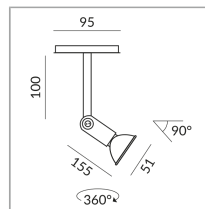

System

Spezifikation

**710035ws**  
weiß  
42 Watt  
230 Volt  
Universal (L,C)

[Montage pdf](#)  
[Lichtdaten ldt/ies](#)  
[3D-Daten 3ds](#)

Achim Bredin

Wo zu kaufen? - [Händler](#)