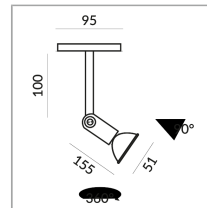

STAR CLAREO GU10

STAR CLAREO GU10 ALL-IN

710035sw
G10
Dimmbar
Preis 269,00 € inkl. MwSt.

System
ALL-IN 230V Schiene

Variante
STAR CLAREO GU10 ALL-IN ▼

Korpusfarbe
[Black swatch]

System

Spezifikation

710035sw
schwarz lackiert
42 Watt
230 Volt
Universal (L,C)

[Montage pdf](#)
[Lichtdaten ldt/ies](#)
[3D-Daten 3ds](#)
[5 Jahre Garantie](#)

Achim Bredin

Wo zu kaufen? - [Händler](#)