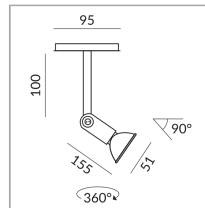

STAR CLAREO GU10

STAR CLAREO GU10 ALL-IN

710035sw
G10
Dimmbar
Preis 269,00 € inkl. MwSt.

System
ALL-IN 230V Schiene

Variante
STAR CLAREO GU10 ALL-IN ▼

Korpusfarbe
■

System

Spezifikation

710035sw
schwarz
42 Watt
230 Volt
Universal (L,C)

[Montage pdf](#)
[Lichtdaten ldt/ies](#)
[3D-Daten 3ds](#)

Achim Bredin

Wo zu kaufen? - [Händler](#)