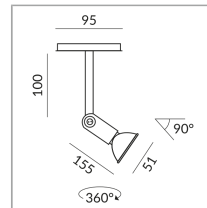

## Spezifikation

**710035ch**  
chrom  
42 Watt  
230 Volt  
Universal (L,C)

[Montage pdf](#)  
[Lichtdaten ldt/ies](#)  
[3D-Daten 3ds](#)

Achim Bredin

Wo zu kaufen? - [Händler](#)