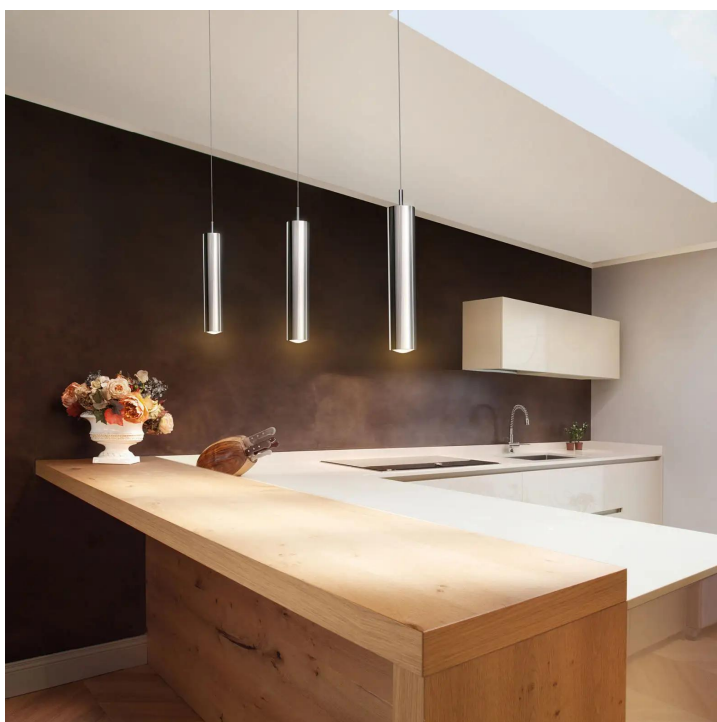

System

Spezifikation

864075sw

schwarz

10 Watt

2700 K

800 lm

CRI 90

230 Volt

Phasenabschnitt (C)

Optional 3000k

[Montage.pdf](#)

[Lichtdaten Idt/ies](#)

[3D-Daten 3ds](#)

[5 Jahre Garantie](#)

BRUCK-Design

Wo zu kaufen? - [Händler](#)