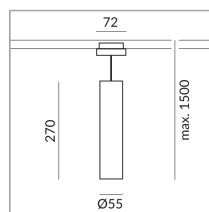

## Spezifikation

**864075sw**

schwarz lackiert

10 Watt

2700 K

800 lm

CRI 90

230 Volt