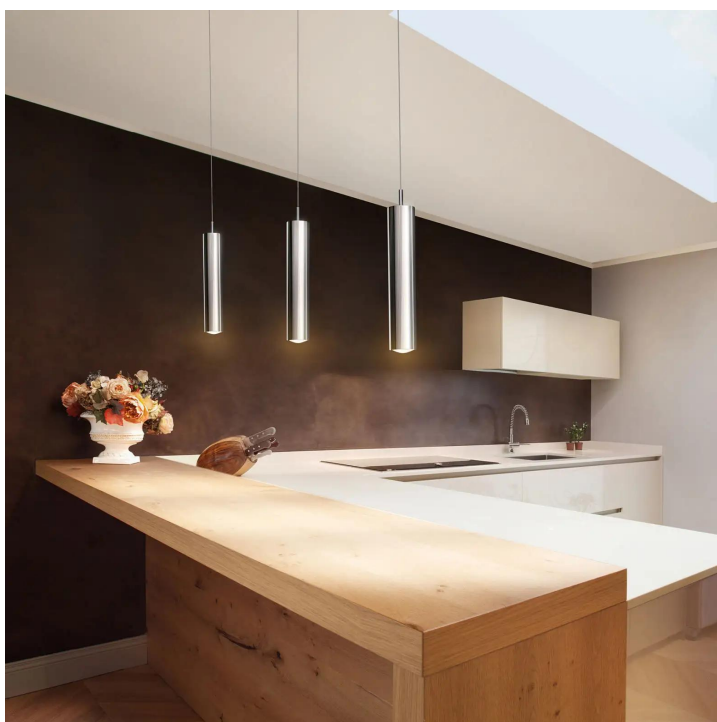

System

Spezifikation

864075sw

schwarz lackiert

10 Watt

2700 K

800 lm

CRI 90

230 Volt

Phasenabschnitt (C)

Optional 3000k

[Montage.pdf](#)

[Lichtdaten Idt/ies](#)

[3D-Daten 3ds](#)

[5 Jahre Garantie](#)

BRUCK-Design

Wo zu kaufen? - [Händler](#)