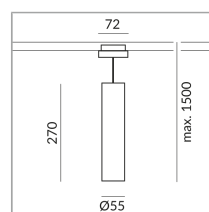

BRUCK.

STAR 55

STAR 55 80° DLR

864075sw

LED

Dimmbar

Preis 499,00 € inkl. MwSt.

Korpusfarbe

System

DUOLARE 230V Schiene

System

Spezifikation

864075sw

schwarz

10 Watt

2700 K

800 lm

CRI 90

230 Volt

Phasenabschnitt (C)

Optional 3000k

[Montage.pdf](#)

[Lichtdaten Idt/ies](#)

[3D-Daten 3ds](#)

[5 Jahre Garantie](#)

BRUCK-Design

Wo zu kaufen? - [Händler](#)