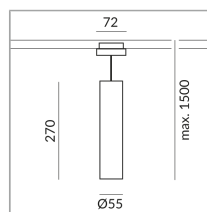

System

DUOLARE 230V Schiene

System

Spezifikation

864075ch

chrom

10 Watt

2700 K