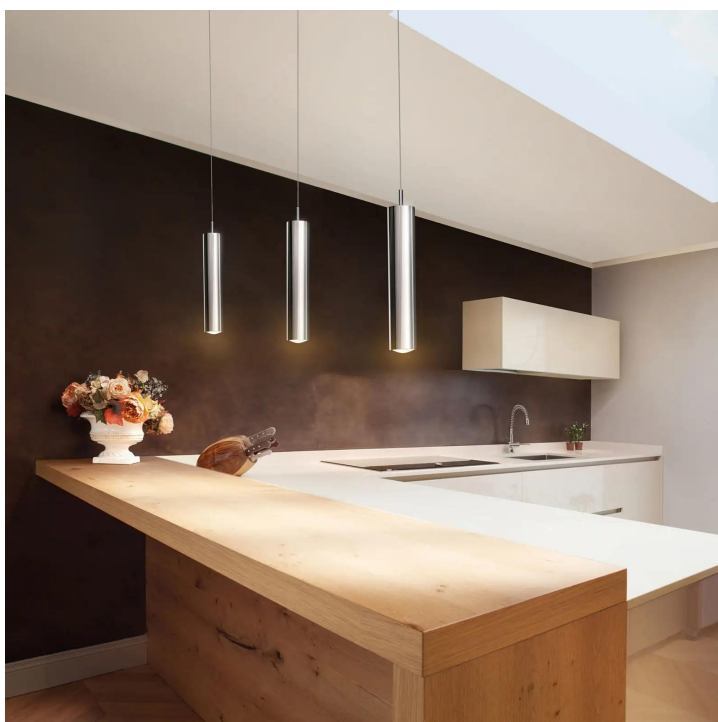

System

Spezifikation

864075ch

chrom

10 Watt

2700 K

800 lm

CRI 90

230 Volt

Phasenabschnitt (C)

Optional 3000k

[Montage.pdf](#)

[Lichtdaten Idt/ies](#)

[3D-Daten 3ds](#)

[5 Jahre Garantie](#)

BRUCK-Design

Wo zu kaufen? - [Händler](#)