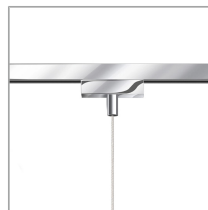

BRUCK.

STAR 55

STAR 55 80° DLR

864075ch

LED

Dimmbar

Preis 549,00 € inkl. MwSt.

Korpusfarbe

System

DUOLARE 230V Schiene

System

Spezifikation

864075ch

chrom

10 Watt

2700 K