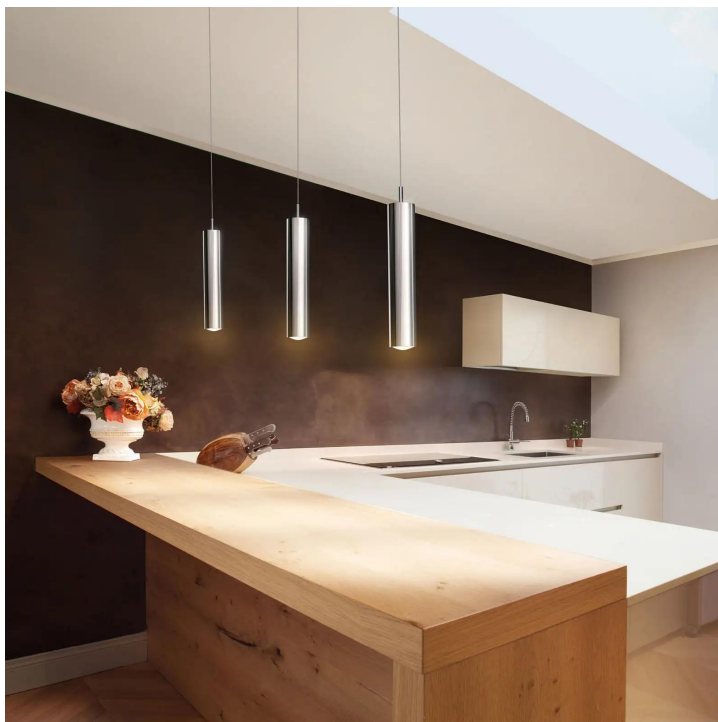

System

Spezifikation

864075ch

chrom

10 Watt

2700 K

800 lm

CRI 90

230 Volt

Phasenabschnitt (C)

Optional 3000k

[Montage.pdf](#)

[Lichtdaten Idt/ies](#)

[3D-Daten 3ds](#)

[5 Jahre Garantie](#)

BRUCK-Design

Wo zu kaufen? - [Händler](#)