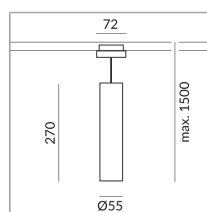

## Spezifikation

**864075ch**

chrom

10 Watt

2700 K

800 lm

CRI 90

230 Volt