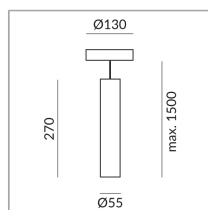

BRUCK.

STAR 55

STAR 55 80° AC S

104075ch

LED

Dimmbar

Preis 499,00 € inkl. MwSt.

Korpusfarbe

System

Einzeleuchte

System

Spezifikation

104075ch

chrom

10 Watt

2700 K