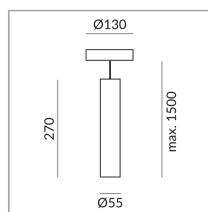

BRUCK.

STAR 55

STAR 55 80° AC S

104075ch

LED

Dimmbar

Preis 499,00 € inkl. MwSt.

Korpusfarbe

System

Einzeleuchte

System

Spezifikation

104075ch

chrom

10 Watt

2700 K