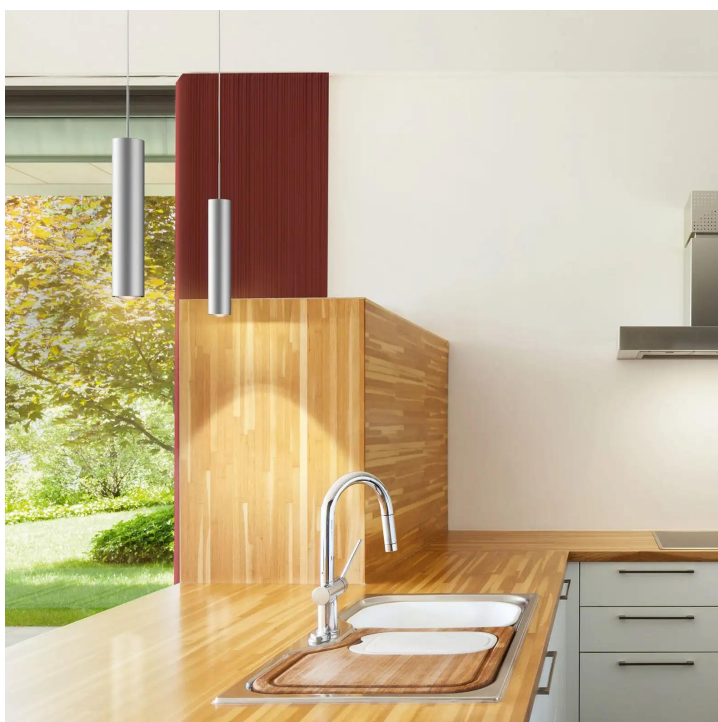

System

Spezifikation

104075ch

chrom

10 Watt

2700 K

800 lm

CRI 90

230 Volt

Phasenabschnitt (C)

Optional 3000k

[Montage.pdf](#)

[Lichtdaten Idt/ies](#)

[3D-Daten 3ds](#)

[5 Jahre Garantie](#)

BRUCK-Design

Wo zu kaufen? - [Händler](#)