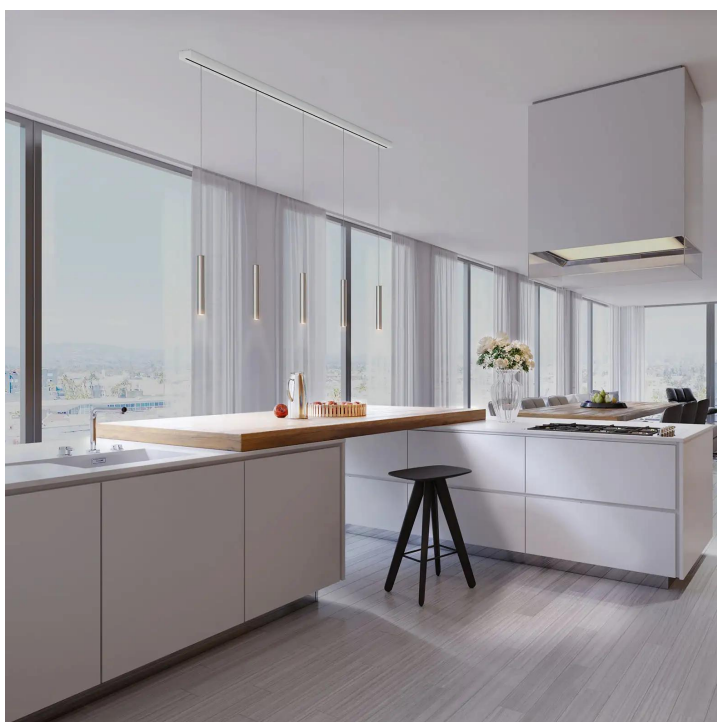

BRUCK.

STAR 35

STAR 35 100° LV OE

130094ch

LED

Dimmbar

Preis 399,00 € inkl. MwSt.

System

LV Pendel. f. Baldachinsysteme

Korpusfarbe

System

Spezifikation

130094ch

chrom

12 Watt

2700 K

1250 lm

CRI 90

Dimmbar mit
entsprechendem
Betriebsgerät
Optional 3000k
Optional Dim2warm

[Montage pdf](#)

[Lichtdaten ldt/ies](#)

[3D-Daten 3ds](#)

[5 Jahre Garantie](#)

BRUCK-Design

Wo zu kaufen? - [Händler](#)