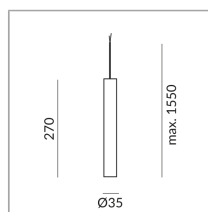

## Spezifikation

**130094ch**

chrom

12 Watt

2700 K

1250 lm

CRI 90

Dimmbar mit  
entsprechendem  
Betriebsgerät  
Optional 3000k  
Optional Dim2warm