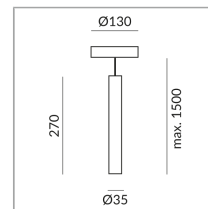

Korpusfarbe

System

Spezifikation

101107ws

weiß

15 Watt

2700 K

1250 lm