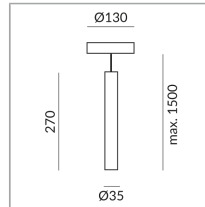

## Spezifikation

**101107sw**

schwarz

15 Watt

2700 K

1250 lm

CRI 97

230 Volt