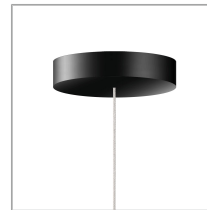

STAR 35

STAR 35 LV S

101107sw

LED

Dimmbar

Preis 399,00 € inkl. MwSt.

System

Einzelleuchte

Korpusfarbe

System

Spezifikation

101107sw

schwarz lackiert

15 Watt

2700 K

1250 lm