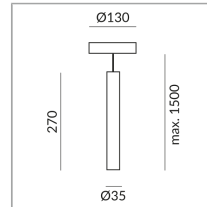

Korpusfarbe

System

Spezifikation

101107sw

schwarz lackiert

15 Watt

2700 K

1250 lm