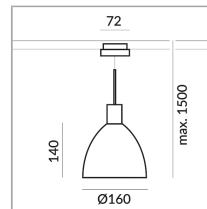

Spezifikation

864196ws

weiss lackiert

8 Watt

2700 K

650 lm

CRI 90

230 Volt

Phasenabschnitt (C)

Optional 3000k

[Lichtdaten Idt/ies](#)

[3D-Daten 3ds](#)

5 Jahre Garantie

BRUCK-Design

Wo zu kaufen? - [Händler](#)