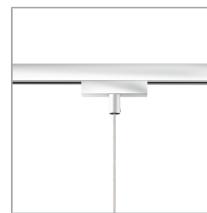

BRUCK.

SILVA NEO 160

SILVA NEO 160 DLR

864196ws

LED

Dimmbar

Preis 459,00 € inkl. MwSt.

Korpusfarbe

System

DUOLARE 230V Schiene

Schirmfarbe

WS

Leuchtmitteltyp

AC-LED

System

Spezifikation