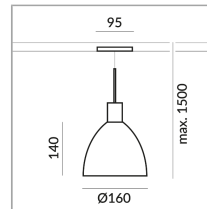

chrom

8 Watt

2700 K

650 lm

CRI 90

230 Volt

Phasenabschnitt (C)

Optional 3000k