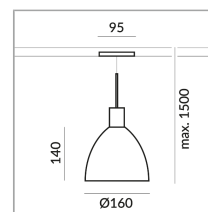

BRUCK.

SILVA NEO 160

SILVA NEO 160 ALL-IN

714190mcgy

LED

Dimmbar

Preis 539,00 € inkl. MwSt.

Korpusfarbe

System

ALL-IN 230V Schiene

Schirmfarbe

Leuchtmitteltyp

AC-LED

System

Spezifikation

714190mcgy

matt verchromt /

lackiert

8 Watt

2700 K

650 lm

CRI 90

230 Volt

Phasenabschnitt (C)

Optional 3000k

[Montage pdf](#)

[Lichtdaten ldt/ies](#)

[3D-Daten 3ds](#)

[5 Jahre Garantie](#)

BRUCK-Design

Wo zu kaufen? - [Händler](#)