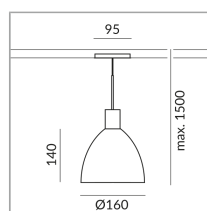

System

ALL-IN 230V Schiene

Schirmfarbe

Leuchtmitteltyp

AC-LED

System

Spezifikation

714190mcgy