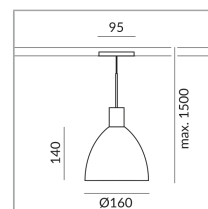

SILVA NEO 160

SILVA NEO 160 ALL-IN

714190mcgy

LED

Dimmbar

Preis 549,00 € inkl. MwSt.

Korpusfarbe

System

ALL-IN 230V Schiene

Schirmfarbe

Leuchtmitteltyp

AC-LED

System

Spezifikation

714190mcgy

matt verchromt /

lackiert

8 Watt

2700 K

650 lm

CRI 90

230 Volt

Phasenabschnitt (C)

Optional 3000k

[Montage pdf](#)

[Lichtdaten ldt/ies](#)

[3D-Daten 3ds](#)

[5 Jahre Garantie](#)

BRUCK-Design

Wo zu kaufen? - [Händler](#)