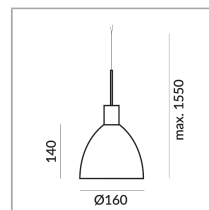

System

OE LV Pendel. f. Baldachin

Schirmfarbe

WS

Leuchtmitteltyp

LV-LED

System

Spezifikation