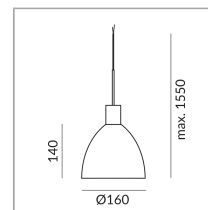

Spezifikation

132110mcgy

matt verchromt /

lackiert

12 Watt

2700 K

1250 lm

CRI 97

Phasenabschnitt (C)

Optional 3000k

Optional Dim2warm

[Montage.pdf](#)

[Lichtdaten ldt/ies](#)

[3D-Daten 3ds](#)

[5 Jahre Garantie](#)

BRUCK-Design