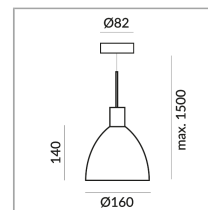

BRUCK.

SILVA NEO 160

SILVA NEO 160 AC S

104116mcgy

LED

Dimmbar

Preis 419,00 € inkl. MwSt.

Korpusfarbe

System

Einzeleuchte

Schirmfarbe

WS

Leuchtmitteltyp

AC-LED

System

Spezifikation

104116mcgy

matt verchromt /

lackiert

8 Watt

2700 K

650 lm

CRI 90

230 Volt

Phasenabschnitt (C)

Optional 3000k

[Lichtdaten ldt/ies](#)

[3D-Daten 3ds](#)

[5 Jahre Garantie](#)

BRUCK-Design

Wo zu kaufen? - [Händler](#)