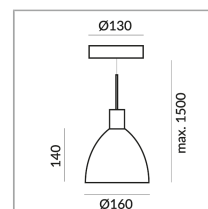

BRUCK.

SILVA NEO 160

SILVA NEO 160 LV S

102111ch

LED

Dimmbar

Preis 529,00 € inkl. MwSt.

Korpusfarbe

System

Einzeleuchte

Schirmfarbe

Leuchtmitteltyp

LV-LED

System

Spezifikation

102111ch

chrom

15 Watt

2700 K

1250 lm

CRI 97

230 Volt

Phasenabschnitt (C)

Optional 3000k

Optional DALI

Optional Dim2warm

Optional Casambi

[Lichtdaten ldt/ies](#)

[3D-Daten 3ds](#)

[5 Jahre Garantie](#)

BRUCK-Design

Wo zu kaufen? - [Händler](#)