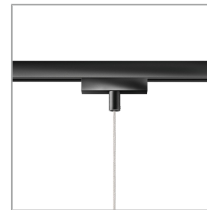

BRUCK.

SILVA NEO 110

SILVA NEO 110 DLR

864183sw

LED

Dimmbar

Preis 449,00 € inkl. MwSt.

Korpusfarbe

Schirmfarbe

System

DUOLARE 230V Schiene

Leuchtmitteltyp

AC-LED

System

Spezifikation

864183sw