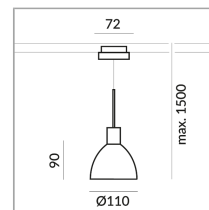

Schirmfarbe

System

DUOLARE 230V Schiene

Leuchtmitteltyp

AC-LED

System

Spezifikation

864183sw