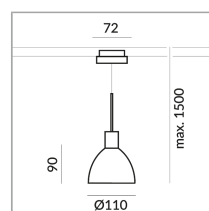

Spezifikation

864183ch

chrom

8 Watt

2700 K

650 lm

CRI 90

230 Volt

Phasenabschnitt (C)

Optional 3000k

[Lichtdaten ldt/ies](#)

[3D-Daten 3ds](#)

[5 Jahre Garantie](#)

BRUCK-Design