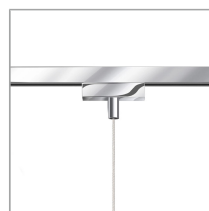

Schirmfarbe

System

DUOLARE 230V Schiene

Leuchtmitteltyp

AC-LED

System

Spezifikation

864183ch