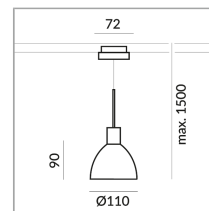

BRUCK.

SILVA NEO 110

SILVA NEO 110 DLR

864180ws

LED

Dimmbar

Preis 509,00 € inkl. MwSt.

Korpusfarbe

Schirmfarbe

System

DUOLARE 230V Schiene

Leuchtmitteltyp

AC-LED

System

Spezifikation

864180ws

weiss lackiert

8 Watt

2700 K

650 lm

CRI 90

230 Volt

Phasenabschnitt (C)

Optional 3000k

[Montage pdf](#)

[Lichtdaten ldt/ies](#)

[3D-Daten 3ds](#)

[5 Jahre Garantie](#)

BRUCK-Design