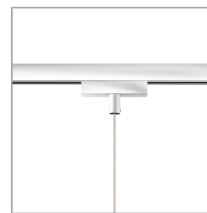

Schirmfarbe

System

DUOLARE 230V Schiene

Leuchtmitteltyp

AC-LED

System

Spezifikation

864180ws