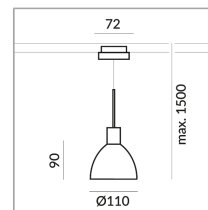

Schirmfarbe

System

DUOLARE 230V Schiene

Leuchtmitteltyp

AC-LED

System

Spezifikation

864180mcgy
matt verchromt /
lackiert
8 Watt
2700 K
650 lm
CRI 90
230 Volt
Phasenabschnitt (C)
Optional 3000k