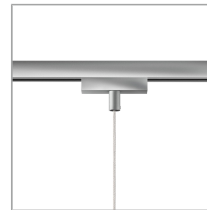

BRUCK.

SILVA NEO 110

SILVA NEO 110 DLR

864180mcgy

LED

Dimmbar

Preis 509,00 € inkl. MwSt.

Korpusfarbe

Schirmfarbe

System

DUOLARE 230V Schiene

Leuchtmitteltyp

AC-LED

System

Spezifikation

864180mcgy
matt verchromt /
lackiert
8 Watt
2700 K
650 lm
CRI 90
230 Volt
Phasenabschnitt (C)
Optional 3000k