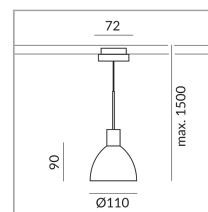

Schirmfarbe

System

DUOLARE 230V Schiene

Leuchtmitteltyp

AC-LED

System

Spezifikation

864180mcgy