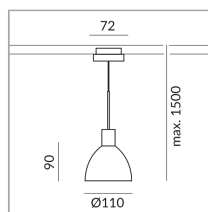

SILVA NEO 110

SILVA NEO 110 DLR

864180ch

LED

Dimmbar

Preis 519,00 € inkl. MwSt.

Korpusfarbe

Schirmfarbe

System

DUOLARE 230V Schiene

Leuchtmitteltyp

AC-LED

System

Spezifikation