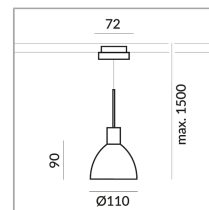

Spezifikation

864180ch

chrom

8 Watt

2700 K

650 lm

CRI 90

230 Volt

Phasenabschnitt (C)

Optional 3000k

[Montage pdf](#)

[Lichtdaten ldt/ies](#)

[3D-Daten 3ds](#)

[5 Jahre Garantie](#)

BRUCK-Design