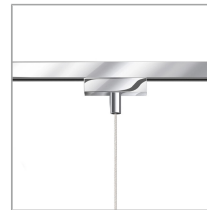

Schirmfarbe

System

DUOLARE 230V Schiene

Leuchtmitteltyp

AC-LED

System

Spezifikation

864180ch