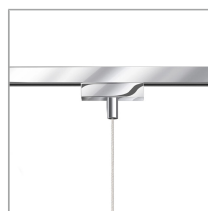

Schirmfarbe

System

DUOLARE 230V Schiene

Leuchtmitteltyp

AC-LED

System

Spezifikation

864180ch