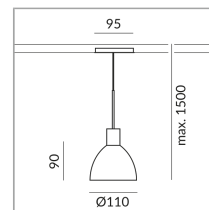

## Spezifikation

**714183sw**

schwarz

8 Watt

2700 K

650 lm

CRI 90

230 Volt