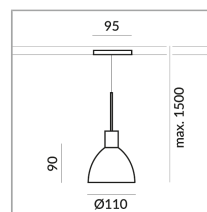

SILVA NEO 110

SILVA NEO 110 ALL-IN

714183ch

LED

Dimmbar

Preis 449,00 € inkl. MwSt.

Korpusfarbe

Schirmfarbe

System

ALL-IN 230V Schiene

Leuchtmitteltyp

AC-LED

System

Spezifikation

714183ch

chrom

8 Watt

2700 K

650 lm

CRI 90

230 Volt

Phasenabschnitt (C)

Optional 3000k

Lichtdaten ldt/ies

3D-Daten 3ds

5 Jahre Garantie

BRUCK-Design

Wo zu kaufen? - [Händler](#)