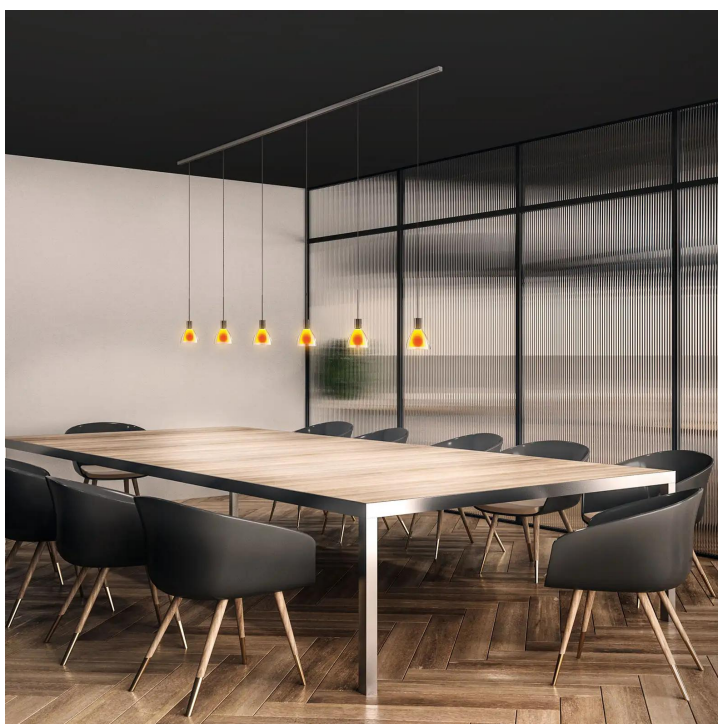

SILVA NEO 110

SILVA NEO 110 ALL-IN

714183ch

LED

Dimmbar

Preis 459,00 € inkl. MwSt.

Korpusfarbe

Schirmfarbe

System

ALL-IN 230V Schiene

Leuchtmitteltyp

AC-LED

System

Spezifikation

714183ch

chrom