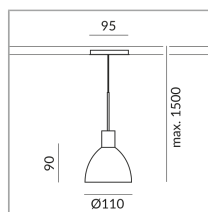

Spezifikation

714183ch

chrom

8 Watt

2700 K

650 lm

CRI 90

230 Volt

Phasenabschnitt (C)

Optional 3000k

Lichtdaten ldt/ies

3D-Daten 3ds

5 Jahre Garantie

BRUCK-Design

Wo zu kaufen? - [Händler](#)