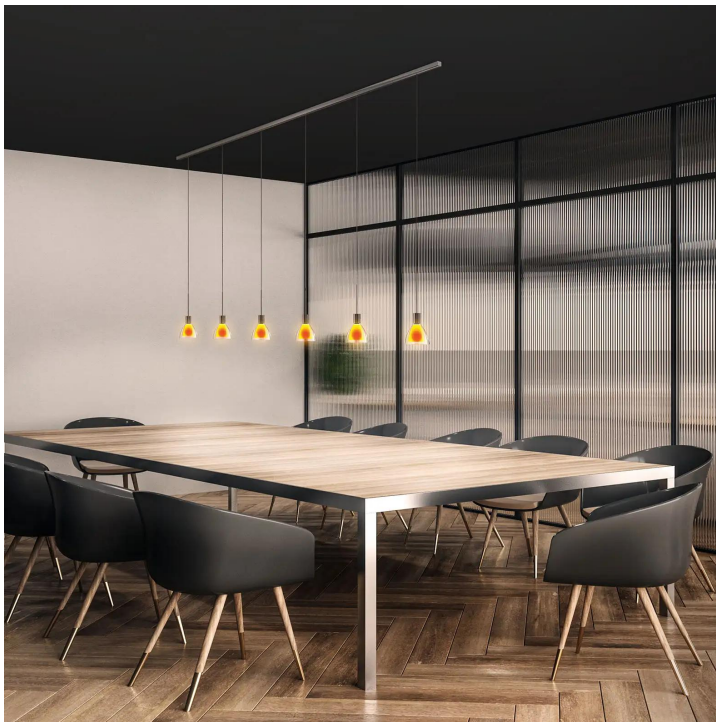

SILVA NEO 110

SILVA NEO 110 ALL-IN

714180sw

LED

Dimmbar

Preis 519,00 € inkl. MwSt.

Korpusfarbe

Schirmfarbe

System

ALL-IN 230V Schiene

Leuchtmitteltyp

AC-LED

System

Spezifikation

714180sw

schwarz