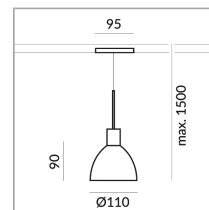

SILVA NEO 110

SILVA NEO 110 ALL-IN

714180sw

LED

Dimmbar

Preis 509,00 € inkl. MwSt.

Korpusfarbe

Schirmfarbe

System

ALL-IN 230V Schiene

Leuchtmitteltyp

AC-LED

System

Spezifikation

714180sw

schwarz lackiert

8 Watt

2700 K

650 lm

CRI 90

230 Volt

Phasenabschnitt (C)

Optional 3000k

[Montage pdf](#)

[Lichtdaten ldt/ies](#)

[3D-Daten 3ds](#)

[5 Jahre Garantie](#)

BRUCK-Design

Wo zu kaufen? - [Händler](#)