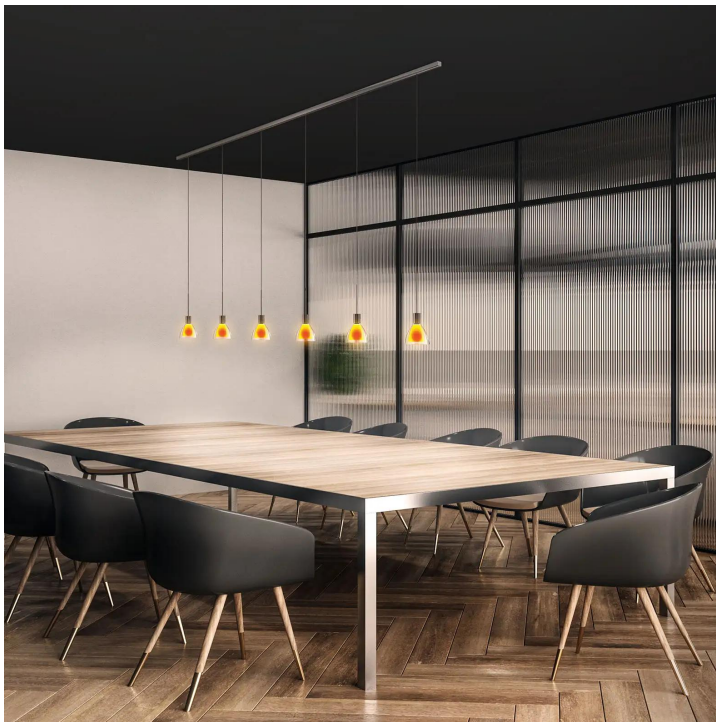

# SILVA NEO 110

SILVA NEO 110 ALL-IN

714180sw

LED

Dimmbar

Preis 519,00 € inkl. MwSt.

Korpusfarbe

Schirmfarbe