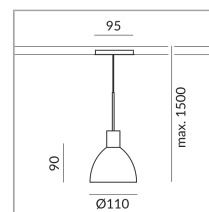

## Spezifikation

**714180sw**

schwarz lackiert

8 Watt

2700 K

650 lm

CRI 90

230 Volt