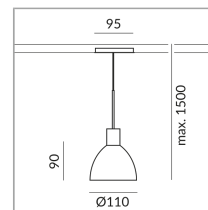

System

ALL-IN 230V Schiene

Leuchtmitteltyp

AC-LED

System

Spezifikation

714180sw

schwarz