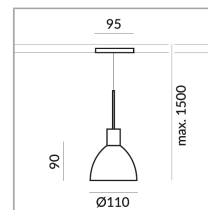

BRUCK.

SILVA NEO 110

SILVA NEO 110 ALL-IN

714180ch

LED

Dimmbar

Preis 509,00 € inkl. MwSt.

Korpusfarbe

Schirmfarbe

System

ALL-IN 230V Schiene

Leuchtmitteltyp

AC-LED

System

Spezifikation

714180ch

chrom

8 Watt

2700 K

650 lm

CRI 90

230 Volt

Phasenabschnitt (C)

Optional 3000k

[Montage pdf](#)

[Lichtdaten ldt/ies](#)

[3D-Daten 3ds](#)

[5 Jahre Garantie](#)

BRUCK-Design

Wo zu kaufen? - [Händler](#)