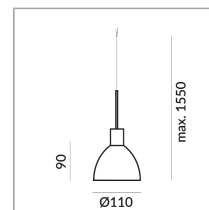

# SILVA NEO 110

SILVA NEO 110 LV OE

132104sw

LED

Dimmbar

Preis 339,00 € inkl. MwSt.

Korpusfarbe

Schirmfarbe

## Spezifikation

**132104sw**

schwarz lackiert

12 Watt

2700 K

1250 lm

CRI 97

Phasenabschnitt (C)