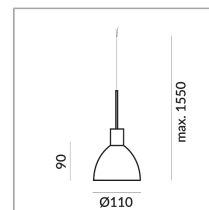

## Spezifikation

**132103sw**

schwarz lackiert

12 Watt

2700 K

1250 lm

CRI 97

Phasenabschnitt (C)