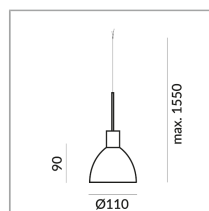

[Lichtdaten ldt/ies](#)

[3D-Daten 3ds](#)

[5 Jahre Garantie](#)

BRUCK-Design