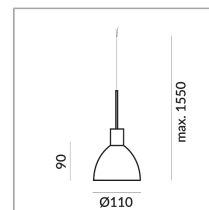

Schirmfarbe

System

OE LV Pendel. f. Baldachin

Leuchtmitteltyp

LV-LED

System

Spezifikation

132102mcgy