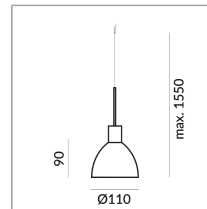

Spezifikation

132101ch

chrom

12 Watt

2700 K

1250 lm

CRI 97

Phasenabschnitt (C)

Optional 3000k

Optional Dim2warm

[Lichtdaten ldt/ies](#)

[3D-Daten 3ds](#)

[5 Jahre Garantie](#)