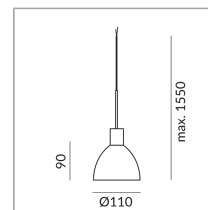

Schirmfarbe

System

OE LV Pendel. f. Baldachin

Leuchtmitteltyp

LV-LED

System

Spezifikation

132100sw