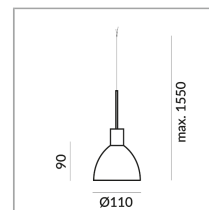

Schirmfarbe

System

OE LV Pendel. f. Baldachin

Leuchtmitteltyp

LV-LED

System

Spezifikation

132100sw