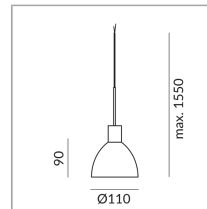

12 Watt

2700 K

1250 lm

CRI 97

Phasenabschnitt (C)

Optional 3000k

Optional Dim2warm

[Montage pdf](#)