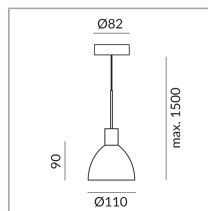

System

Einzelleuchte

Leuchtmitteltyp

AC-LED

System

Spezifikation

104104ws

weiß