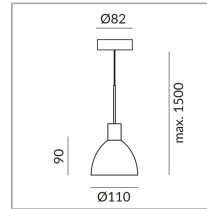

## Spezifikation

**104104mcgy**

matt verchromt

8 Watt

2700 K

650 lm

CRI 90

230 Volt