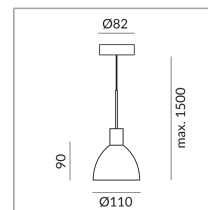

SILVA NEO 110

SILVA NEO 110 AC S

104104ch

LED

Dimmbar

Preis 359,00 € inkl. MwSt.

Korpusfarbe

Schirmfarbe

System

Einzeleuchte

Leuchtmitteltyp

AC-LED

System

Spezifikation

104104ch

chrom

8 Watt

2700 K

650 lm

CRI 90

230 Volt

Phasenabschnitt (C)

Optional 3000k

[Montage pdf](#)

[Lichtdaten ldt/ies](#)

[3D-Daten 3ds](#)

[5 Jahre Garantie](#)

BRUCK-Design

Wo zu kaufen? - [Händler](#)