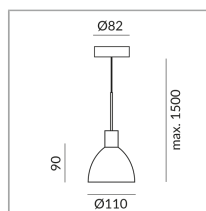

Spezifikation

104103ws

weiß

8 Watt

2700 K

650 lm

CRI 90

230 Volt

Phasenabschnitt (C)

Optional 3000k

Lichtdaten Idt/ies

3D-Daten 3ds

5 Jahre Garantie

BRUCK-Design

Wo zu kaufen? - [Händler](#)