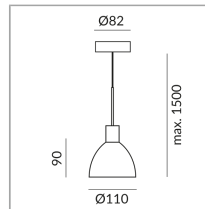

SILVA NEO 110

SILVA NEO 110 AC S

104103sw

LED

Dimmbar

Preis 409,00 € inkl. MwSt.

Korpusfarbe

Schirmfarbe

System

Einzeleuchte

Leuchtmitteltyp

AC-LED

System

Spezifikation

104103sw

schwarz

8 Watt

2700 K

650 lm

CRI 90

230 Volt

Phasenabschnitt (C)

Optional 3000k

Lichtdaten ldt/ies

3D-Daten 3ds

5 Jahre Garantie

BRUCK-Design

Wo zu kaufen? - [Händler](#)