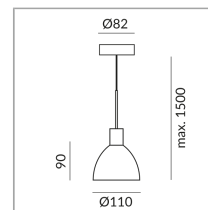

SILVA NEO 110

SILVA NEO 110 AC S

104103mcgy

LED

Dimmbar

Preis 409,00 € inkl. MwSt.

Korpusfarbe

Schirmfarbe

System

Einzeleuchte

Leuchtmitteltyp

AC-LED

System

Spezifikation

104103mcgy

matt verchromt

8 Watt

2700 K

650 lm

CRI 90

230 Volt

Phasenabschnitt (C)

Optional 3000k

Lichtdaten ldt/ies

3D-Daten 3ds

5 Jahre Garantie

BRUCK-Design

Wo zu kaufen? - [Händler](#)