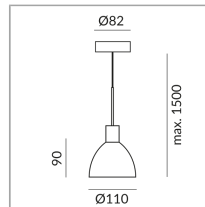

SILVA NEO 110

SILVA NEO 110 AC S

104103ch

LED

Dimmbar

Preis 409,00 € inkl. MwSt.

Korpusfarbe

Schirmfarbe

System

Einzeleuchte

Leuchtmitteltyp

AC-LED

System

Spezifikation

104103ch

chrom

8 Watt

2700 K

650 lm

CRI 90

230 Volt

Phasenabschnitt (C)

Optional 3000k

Lichtdaten ldt/ies

3D-Daten 3ds

5 Jahre Garantie

BRUCK-Design

Wo zu kaufen? - [Händler](#)